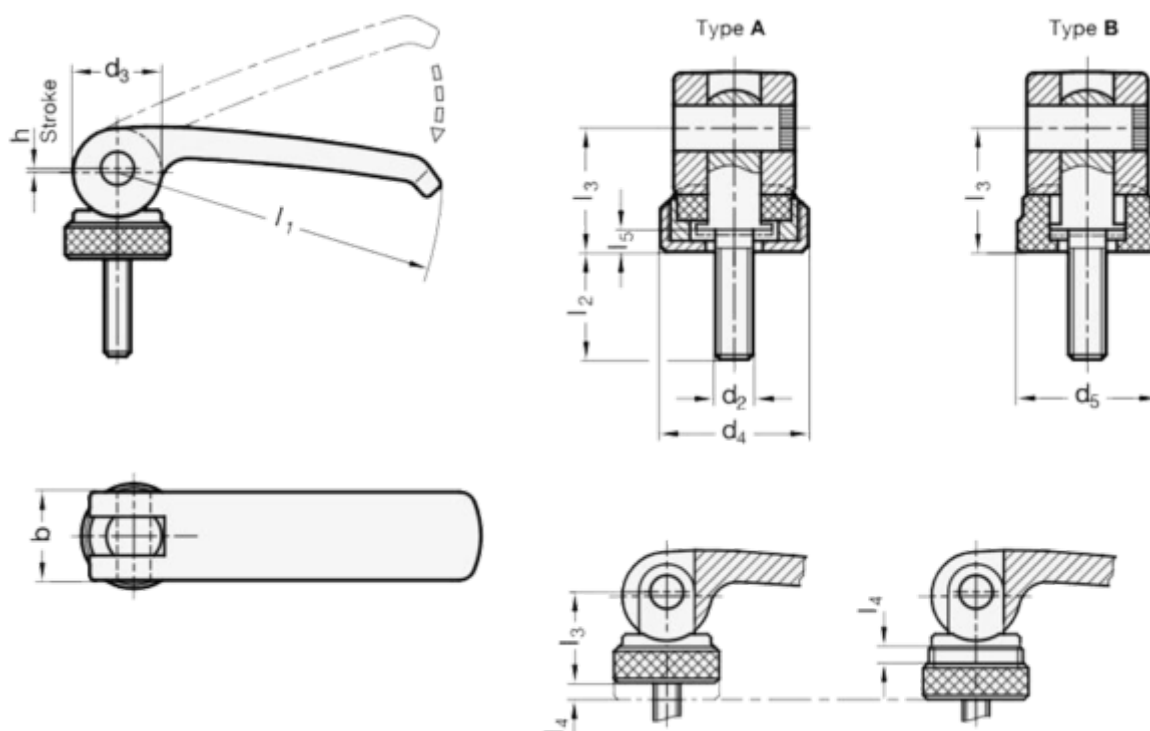

Varenummer: 20927101M1020BO  
Beskrivelse: E+G Excenterlås GN 927-101-M10-20-B-O  
i orange, udv. gevind

## Mål

b = 25  
d2 = M10  
d4 =  
d5 = 27  
l1 = 101  
l2 = 20